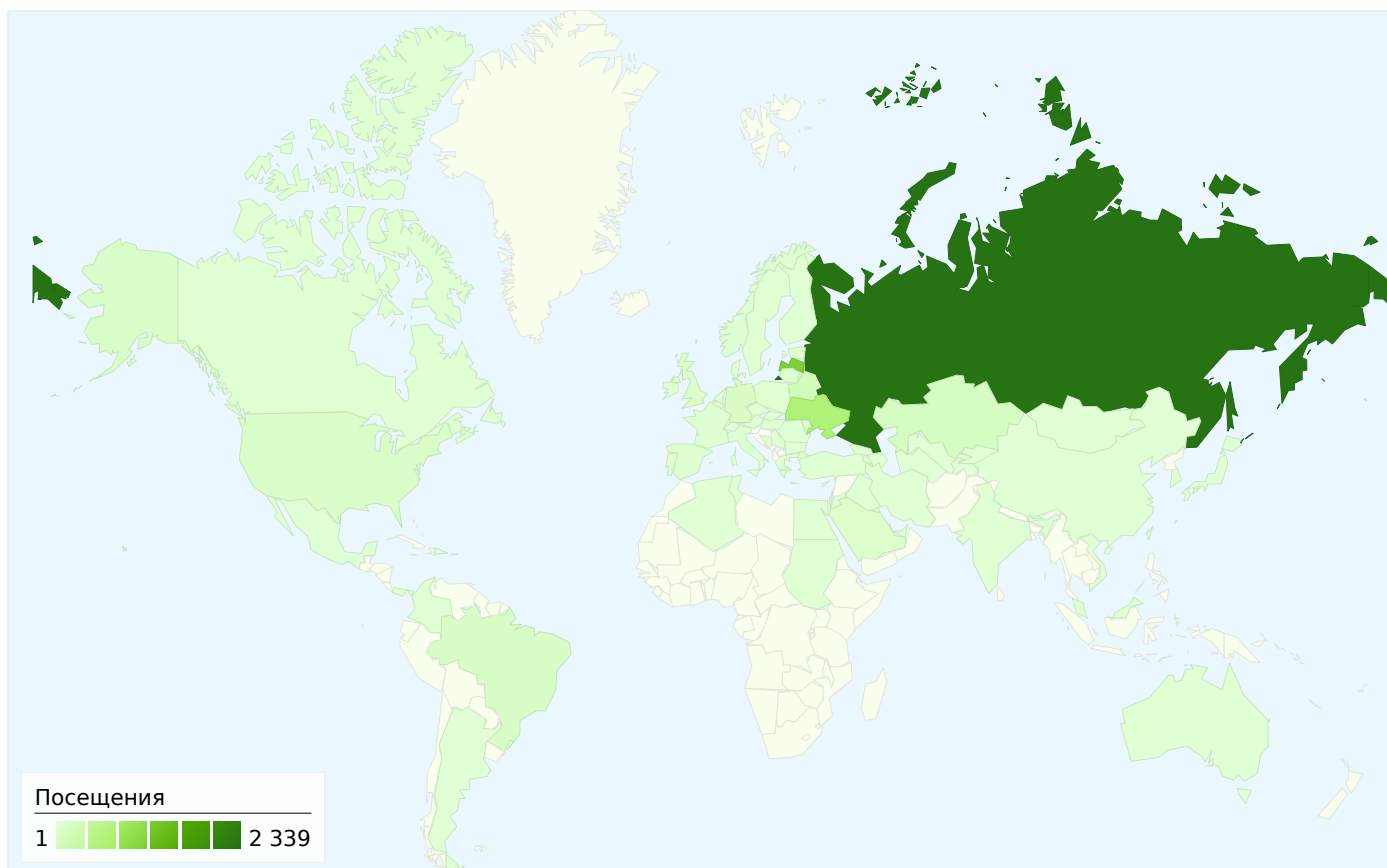

среда, 29 июня 2011 г.

3,11 % (157)

четверг, 30 июня 2011 г.

3,31 % (167)

Число просмотров страниц для всех посетителей

01.06.2011 - 30.06.2011

Сравнение с: Сайт

16 738 Просмотры страниц

среда, 29 июня 2011 г.  3,09 % (517)

четверг, 30 июня 2011 г.  4,16 % (697)

Посещений: 5 695 (страны/регионы: 75)

Использование сайта

Страна	Посещения	Кол-во просмотренных страниц за посещение	Среднее время пребывания на сайте	Новые посещения, %	Показатель отказов
Russia	2 339	2,03	00:01:14	86,36 %	86,66 %
Latvia	1 145	3,63	00:04:16	56,86 %	64,80 %
Ukraine	644	2,87	00:02:35	84,94 %	76,55 %
(not set)	275	2,36	00:02:04	88,73 %	83,64 %
Belarus	192	2,39	00:02:08	91,67 %	83,33 %
Kazakhstan	135	1,30	00:00:49	91,11 %	87,41 %
Germany	106	1,48	00:00:52	76,42 %	80,19 %
Brazil	100	11,27	00:06:21	22,00 %	27,00 %
United States	82	3,37	00:02:23	71,95 %	58,54 %
Saudi Arabia	68	10,63	00:12:39	73,53 %	44,12 %