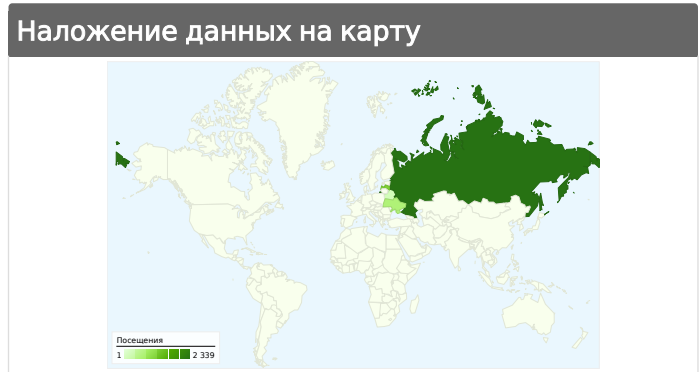

Панель инструментов

Сравнение с: Сайт

Использование сайта

 5 695 Посещения	 76,07 % Показатель отказов
 16 738 Просмотры страниц	 00:02:34 Среднее время пребывания на сайте
 2,94 Кол-во просмотренных страниц за посещение	 76,82 % Новые посещения, %