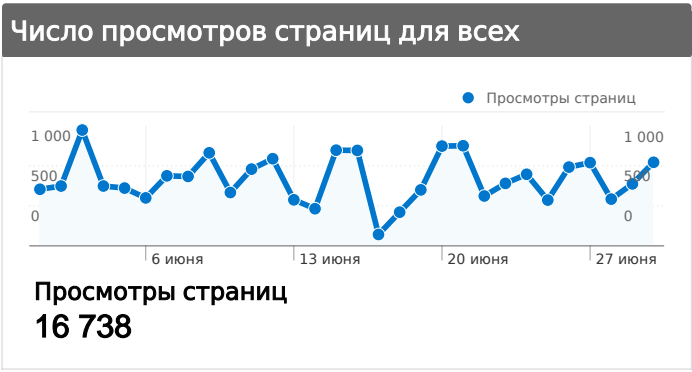

Панель инструментов

Сравнение с: Сайт

Использование сайта

 5 695 Посещения	 76,07 % Показатель отказов
 16 738 Просмотры страниц	 00:02:34 Среднее время пребывания на сайте
 2,94 Кол-во просмотренных страниц за посещение	 76,82 % Новые посещения, %

Посещения для всех посетителей

01.06.2011 - 30.06.2011

Сравнение с: Сайт

5 695 Посещения

189,83 Посещения/день

среда, 1 июня 2011 г.	3,13 % (178)
четверг, 2 июня 2011 г.	3,83 % (218)
пятница, 3 июня 2011 г.	3,39 % (193)
суббота, 4 июня 2011 г.	3,35 % (191)
воскресенье, 5 июня 2011 г.	3,07 % (175)
понедельник, 6 июня 2011 г.	3,37 % (192)
вторник, 7 июня 2011 г.	3,37 % (192)
среда, 8 июня 2011 г.	3,95 % (225)
четверг, 9 июня 2011 г.	3,35 % (191)
пятница, 10 июня 2011 г.	3,06 % (174)
суббота, 11 июня 2011 г.	3,79 % (216)
воскресенье, 12 июня 2011 г.	3,76 % (214)
понедельник, 13 июня 2011 г.	3,79 % (216)
вторник, 14 июня 2011 г.	3,18 % (181)
среда, 15 июня 2011 г.	3,78 % (215)
четверг, 16 июня 2011 г.	3,79 % (216)
пятница, 17 июня 2011 г.	1,07 % (61)
суббота, 18 июня 2011 г.	1,58 % (90)
воскресенье, 19 июня 2011 г.	3,27 % (186)
понедельник, 20 июня 2011 г.	3,39 % (193)
вторник, 21 июня 2011 г.	4,07 % (232)
среда, 22 июня 2011 г.	3,72 % (212)
четверг, 23 июня 2011 г.	3,25 % (185)
пятница, 24 июня 2011 г.	3,74 % (213)
суббота, 25 июня 2011 г.	2,91 % (166)
воскресенье, 26 июня 2011 г.	3,14 % (179)
понедельник, 27 июня 2011 г.	3,72 % (212)
вторник, 28 июня 2011 г.	3,35 % (191)

среда, 29 июня 2011 г.

3,11 % (157)

четверг, 30 июня 2011 г.

3,31 % (167)

Число просмотров страниц для всех посетителей

01.06.2011 - 30.06.2011

Сравнение с: Сайт

16 738 Просмотры страниц